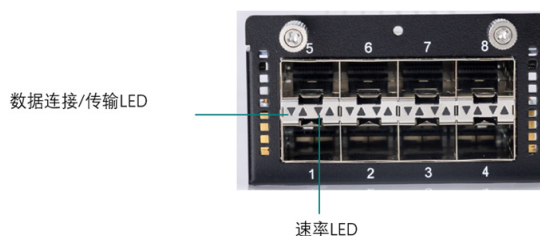

NCA85

国产网卡-八千兆光口网卡

特点

- 8个千兆光口
- 1 x 沐创N10L-X8
- 1 x PCIe x8, Gen3
- 符合RoHS 标准

规格

控制器	1 x 沐创N10L-X8
接口	1 x PCIe x8, Gen3
速度	千兆
网络端口	8个光口
网络指示灯定义	数据连接/传输(左侧) 数据连接: 绿色亮 数据传输: 绿色闪烁 Speed LED(右侧): 1G: 绿色亮 Bypass LED: N/A Disconnect: N/A
网络标准协议	IEEE 802.3az IEEE 802.1Q VLANs
LAN Bypass	无
OS支持	统信系统 (UOS) 欧拉系统
运行条件	运行: 0 ~ 40° C 存储: -40 ~ 70° C
电压和功耗	+12V ±10% About 15W
尺寸 (mm)	174.7(D) x 74.6(W) x 42.5(H) mm
认证	RoHS

订货信息

料号	种类	描述
NCA85-F0M0	手旋螺丝	Network Appliance, 8port 1G SFP+, No BP,N10L-X8

前端面板示意图

尺寸